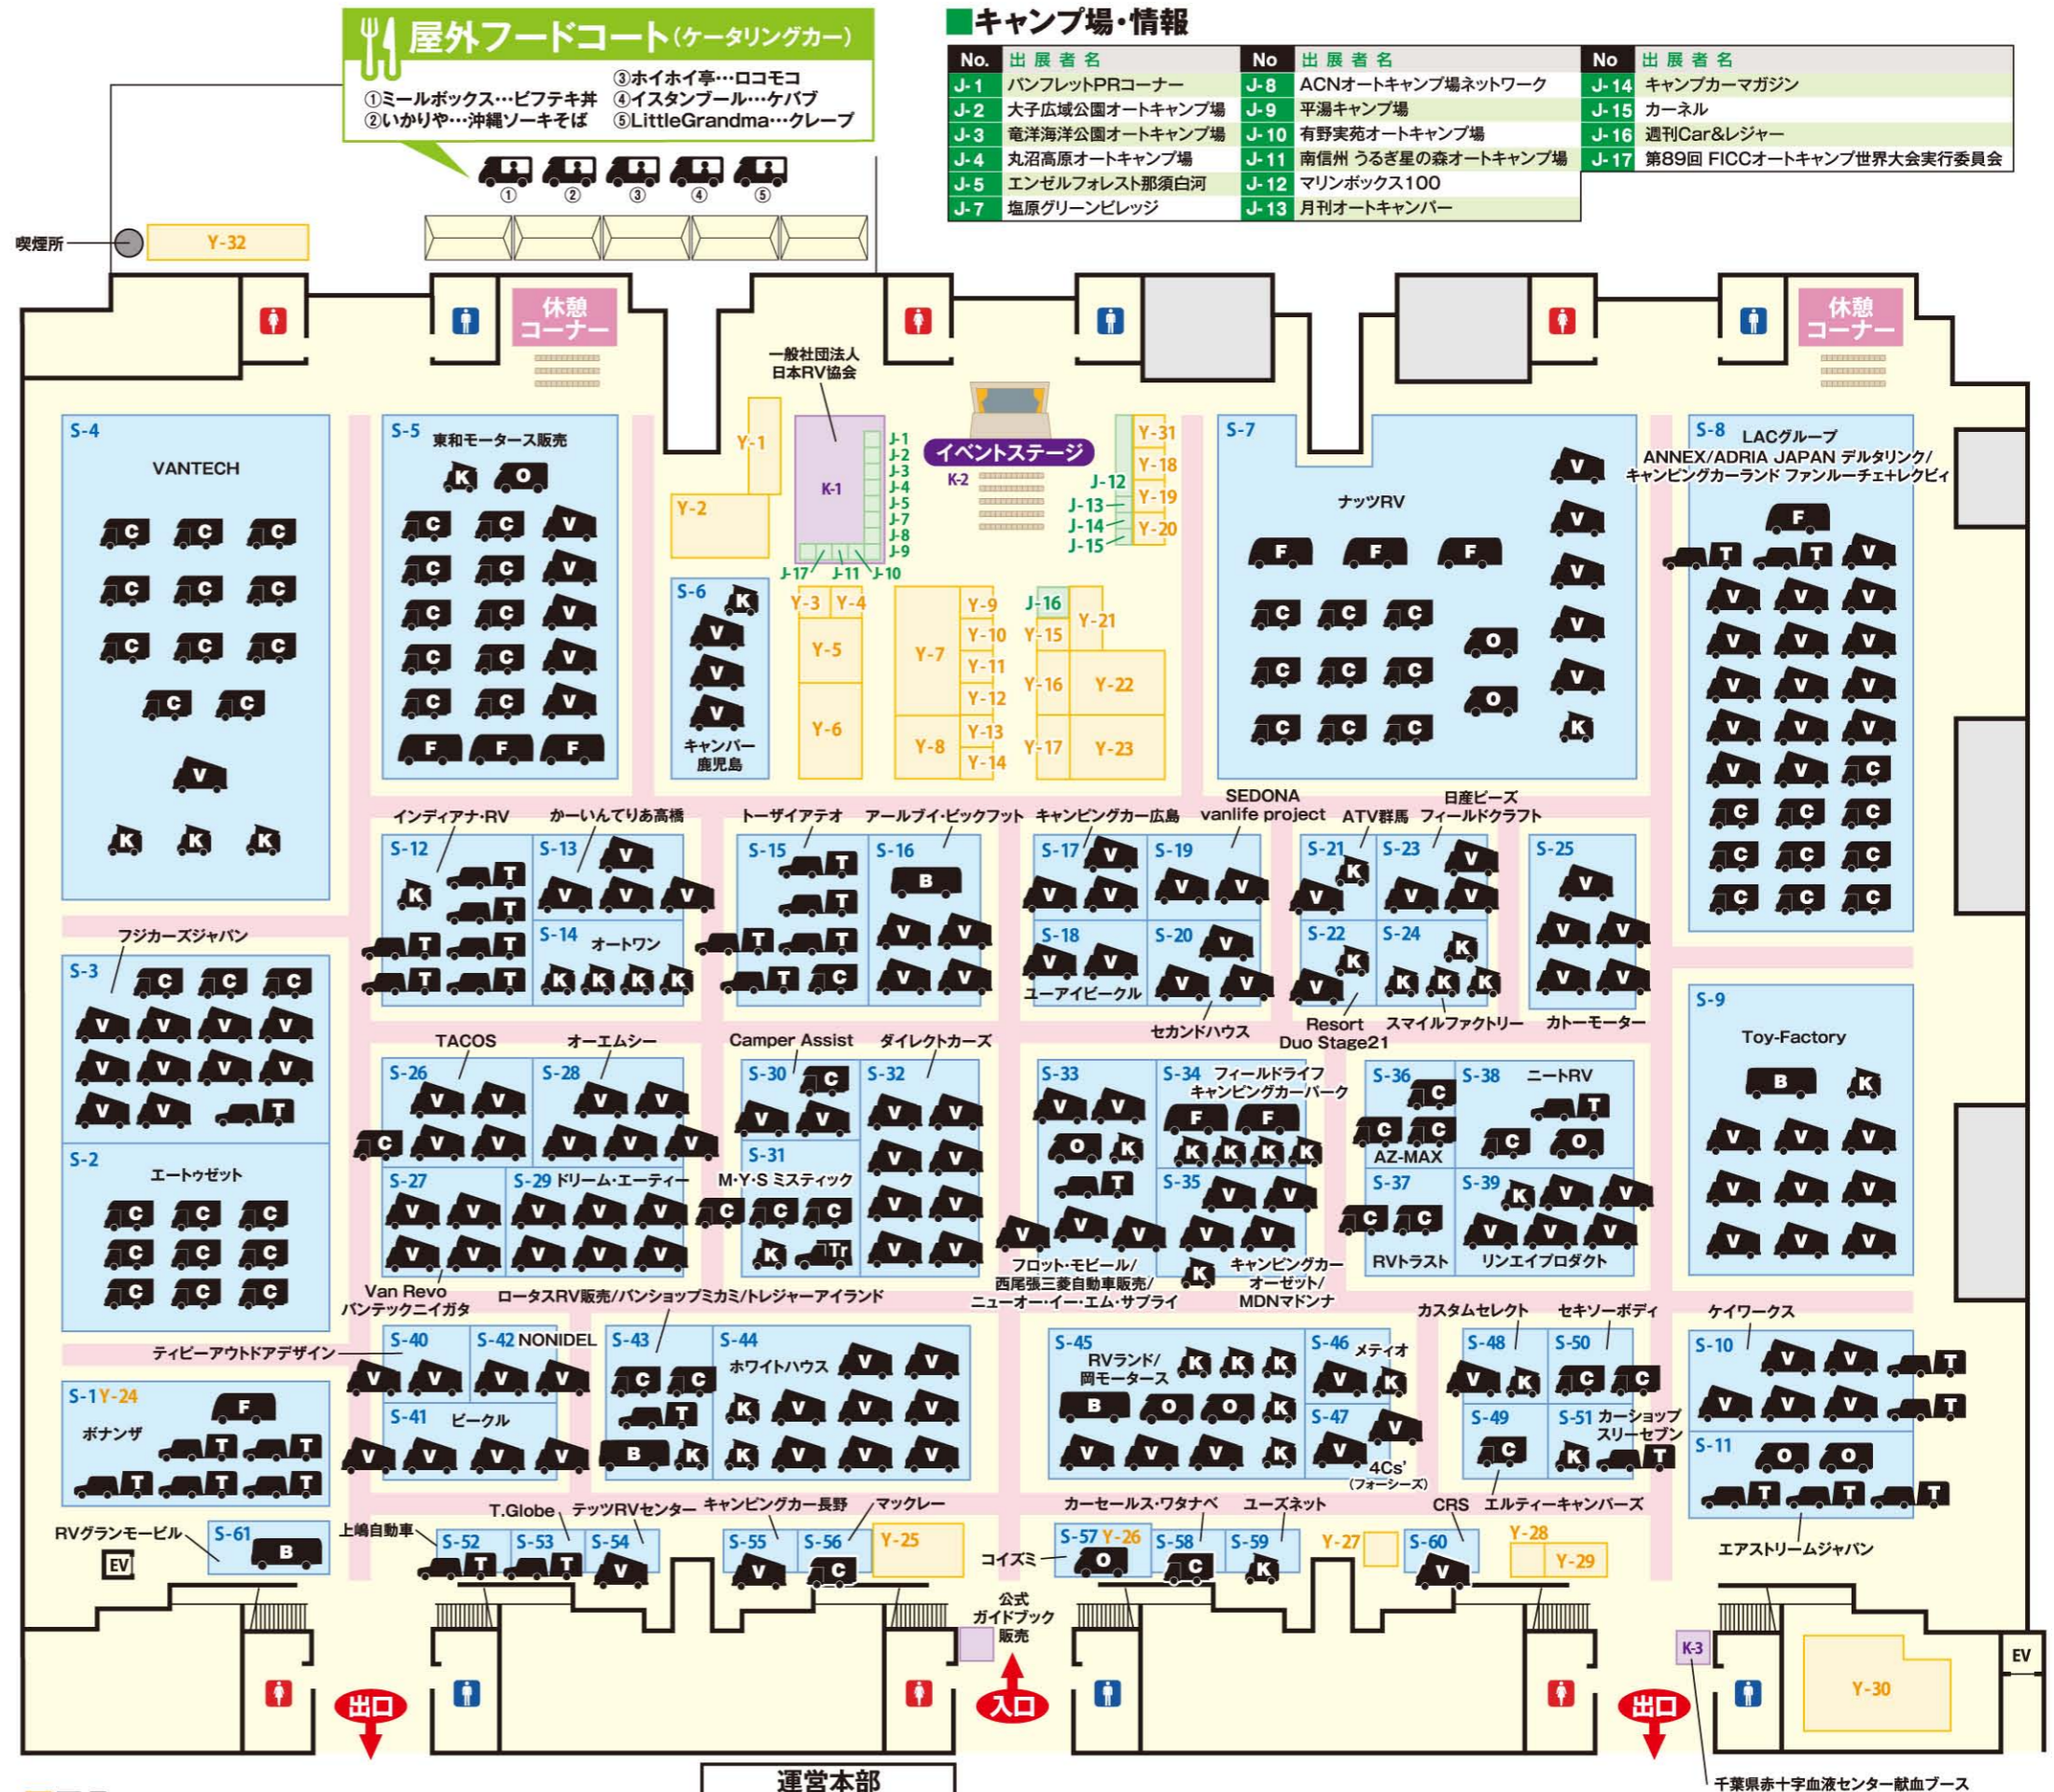

# JAPAN CAMPINGCAR SHOW 2019

## 会場図

このクルマで、  
どんな物語を描こうか。

お探しのタイプは  
こちらにありますMAP!!

※展示内容は都合により変更になる  
場合があります。